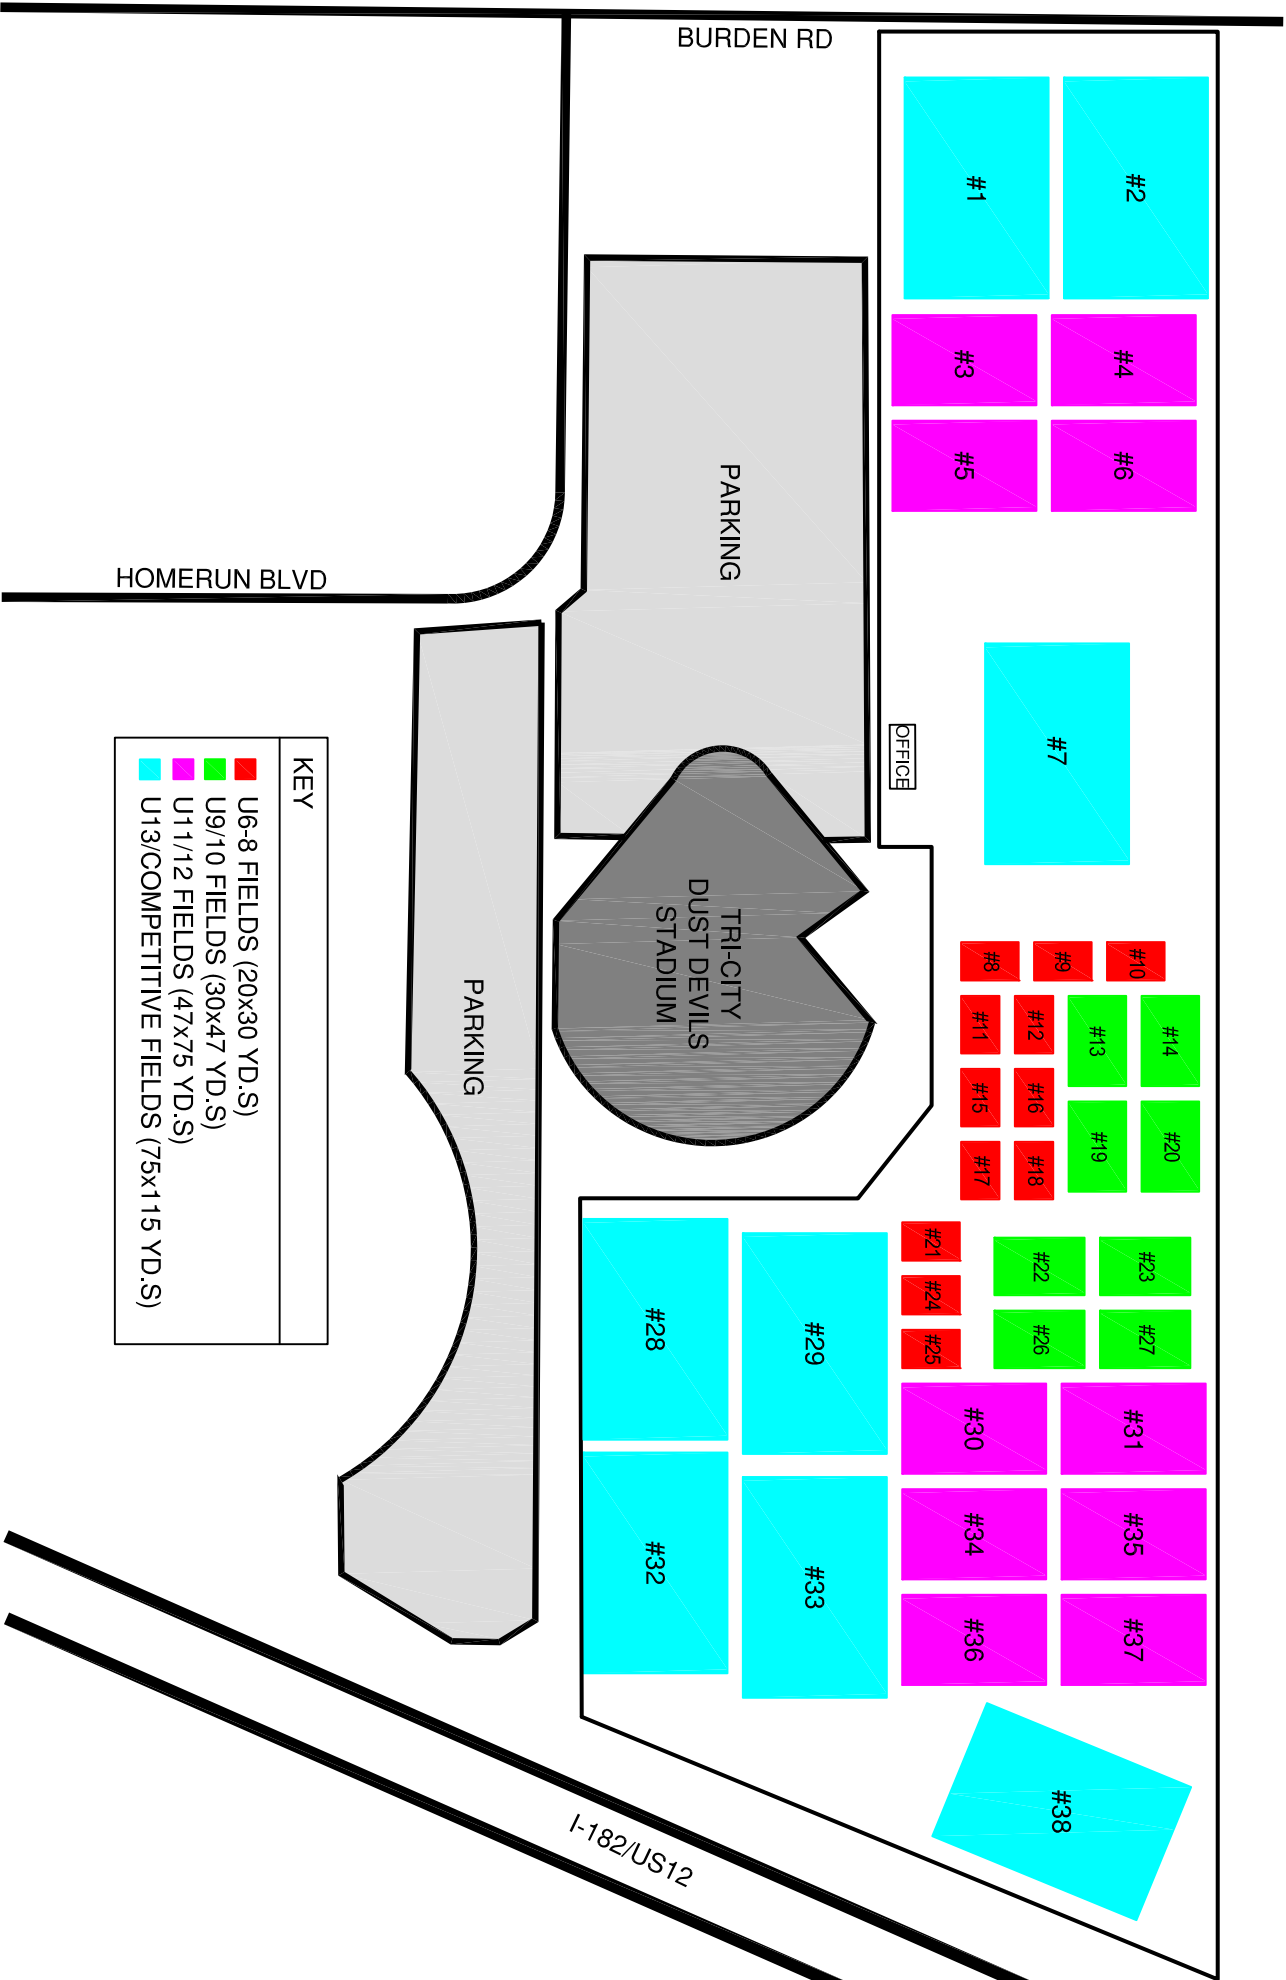

TRI-CITIES YOUTH SOCCER

6160 BURDEN ROAD, PASCO, WA 99301
2017-2018 FIELD MAP

KEY	
■	U6-8 FIELDS (20x30 YD.S)
■	U9/10 FIELDS (30x47 YD.S)
■	U11/12 FIELDS (47x75 YD.S)
■	U13/COMPETITIVE FIELDS (75x115 YD.S)